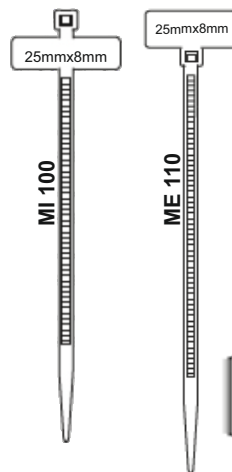

## Abraçadeiras - Serie ECO

Comp. (mm)	Larg. (mm)	Caixa (ct)	Tab. %	
100mm	2.5mm	500	(A)	●
150mm	2.5mm	500	(A)	●
200mm	2.5mm	250	(A)	●
150mm	3.6mm	250	(A)	●
200mm	3.6mm	200	(A)	●
300mm	3.6mm	100	(A)	●
200mm	4.8mm	150	(A)	●
250mm	4.6mm	60	(A)	●
270mm	4.6mm	60	(A)	●
300mm	4.6mm	50	(A)	●
350mm	4.8mm	100	(A)	●
385mm	4.6mm	40	(A)	●
300mm	7.2mm	50	(A)	●
385mm	7.6mm	20	(A)	●
530mm	7.2mm	25	(A)	●
750mm	7.8mm	20	(A)	●
550mm	9.0mm	20	(A)	●
540mm	13mm	6	(A)	●
900mm	12.6mm	10	(A)	●

## Abraçadeiras Reutilizáveis de Velcro

Codigo	Dimensões (mm)	Lote (un)	Tab. %	
V180	180x12	20	(A)	●
V210	210x16	20	(A)	●
V310	310x16	20	(A)	●

● - Stock Habitual

● - A confirmar

● - Sob Pedido

## Abraçadeiras C/ Base de Identificação

Codigo	Medida (mm)	Placa (mm)	Lote (ct)	Tab. %	
MI100X2.5	100x2.5	25x8	1	(A)	●
ME110X2.5	110x2.5	25x8	1	(A)	●
ME130X2.5	130x2.5	27.20	1	(A)	●
MI200X4.6	200x4.6	28x13	1	(A)	●
MI270X4.6	270x4.6	28x13	1	(A)	●

## Abraçadeiras de Serrilha Coloridas

Comprimento (mm)	Largura (mm)	Lote (ct)	Tab. %	
140mm	3.6mm	1	(A)	●
200mm	3.2mm	1	(A)	●
280mm	4.8mm	1	(A)	●

Côres Disponíveis: Amarelo/Vermelho/Verde/Azul