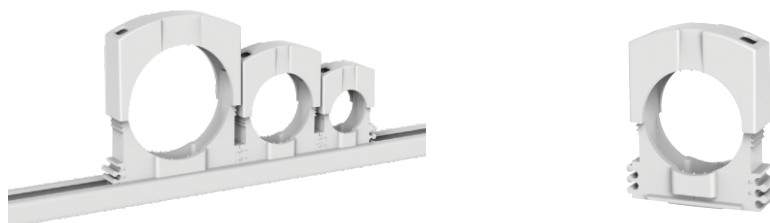

Tubo Espiral PVC Flexível (Parede Interior Lisa)

Código Cz. Claro	Código Preto	Lote (mt)	Tab. %	
ACGS10	ACGS10N	30	(K)	●
ACGS12	ACGS12N	30	(K)	●
ACGS14	ACGS14N	30	(K)	●
ACGS16	ACGS16N	30	(K)	●
ACGS18	ACGS18N	30	(K)	●
ACGS20	ACGS20N	30	(K)	●
ACGS25	ACGS25N	30	(K)	●
ACGS32	ACGS32N	30	(K)	●
ACGS40	ACGS40N	30	(K)	●
ACGS50	ACGS50N	30	(K)	●
ACGS60	ACGS60N	30	(K)	●

Disponível em Branco nas medidas de 16 e 20mm !!!

Bucins Giratórios c/ Porca

Rosca Bucin	Diâmetro Tubo	Código Cz. Claro	Código Preto	Lote (un)	Tab. %	
M16	12	RGS12M16	RGS12M16N	25	(K)	●
M20	16	RGS16M20	RGS16M20N	25	(K)	●
M25	20	RGS20M25	RGS20M25N	25	(K)	●
M32	25	RGS25M32	RGS25M32N	10	(K)	●
M40	32	RGS32M40	RGS32M40N	10	(K)	●
M50	40	RGS40M50	RGS40M50N	10	(K)	●
M63	50	RGS50M63	RGS50M63N	10	(K)	●

Clip de Pressão Ajustável

Código	Medidas admissíveis	Lote (un)	Tab. %	
ACS2036	12...20mm	50	(K)	●
ACS2037	20...32mm	40	(K)	●
ACS2039	32...50mm	20	(K)	●

Base Aparafusável c/ Serrilha

Código	Medidas admissíveis	Lote (un)	Tab. %	
ACS0832	8...32mm	100	(K)	●
ACS1663	16...63mm	50	(K)	●