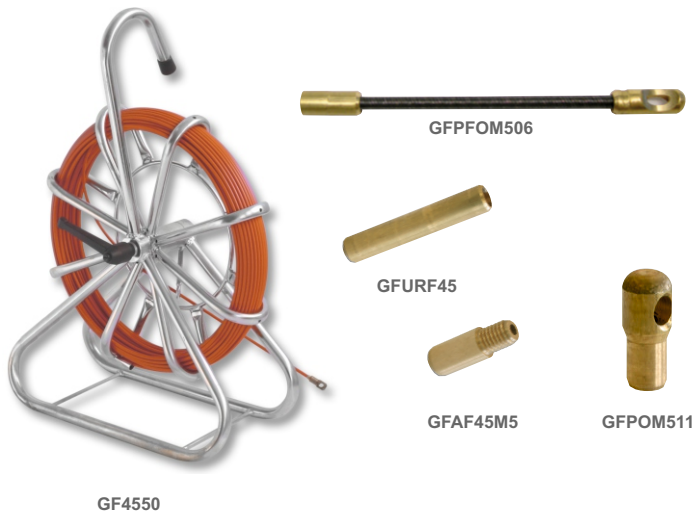

**Guia Fibra de Vidro & Acessórios**  
3 mm - 30 mts

Código	Descrição	Lote (un)	Tab. %	
GF0330E	Guia C/ Enrolador	1	(A)	●
GF0330	Recarga P/ Enrolador	1	(A)	●
GFPO506	Ponteira Fixa M5 / 6mm	1	(A)	●
GFPFOM506	Ponteira Flexível M5 / 6mm	1	(A)	●
GFAF03M5	Adaptador Guia / M5	1	(A)	●
GFURF03	União p/ Guia 3mm	1	(A)	●

**Guia Fibra de Vidro & Acessórios**  
4.5 mm - 50 mts

Código	Descrição	Lote (un)	Tab. %	
GF4550C	Guia C/ Carro	1	(A)	●
GF4550	Recarga P/ Carro	1	(A)	●
GFPO511	Ponteira Fixa M5 / 11mm	1	(A)	●
GFPFOM506	Ponteira Flexível M5 / 6mm	1	(A)	●
GFAF45M5	Adaptador Guia / M5	1	(A)	●
GFURF45	União p/ Guia 4.5mm	1	(A)	●

**Guia Fibra de Vidro & Acessórios**  
6 mm - 60 mts

Código	Descrição	Lote (un)	Tab. %	
GF0660C	Guia C/ Carro	1	(A)	●
GF0660	Recarga P/ Carro	1	(A)	●
GFPO615	Ponteira Fixa M6 / 15mm	1	(A)	●
GFPFM610	Ponteira Flexível M6 / 10mm	1	(A)	●
GFAF06M6	Adaptador Guia / M6	1	(A)	●
GFURF06	União p/ Guia 6.0mm	1	(A)	●