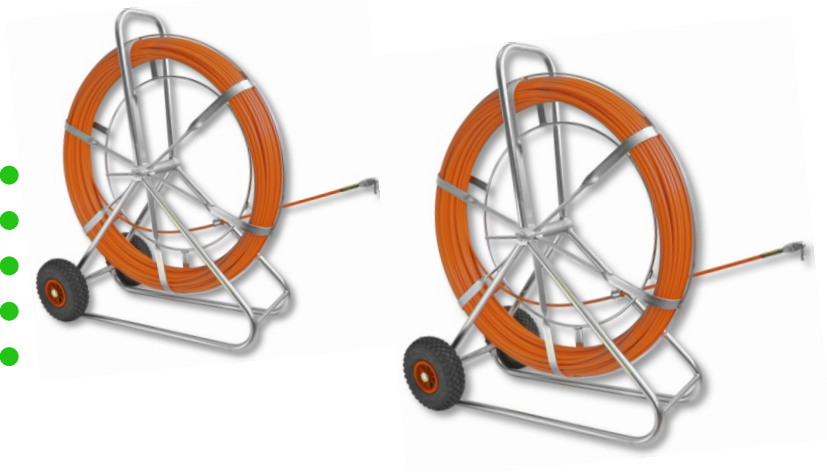

Guia Fibra de Vidro Longas Distâncias

Código	Descrição	Lote (un)	Tab. %	
GF07100C	Guia C/ Carro 7.5mm / 100mts	1	(A)	●
GF0980C	Guia C/ Carro 9.0mm / 80mts	1	(A)	●
GF09120C	Guia C/ Carro 9.0mm / 120mts	1	(A)	●
GF11150C	Guia C/ Carro 11mm / 150mts	1	(A)	●
GF11200C	Guia C/ Carro 11mm / 200mts	1	(A)	●

Dispensador Bobines

Código	Descrição	Lote (un)	Tab. %	
BDB250	DISPENSADOR 670MM /250KG	1	(A)	●

ø 200-450 mm ca.

ø 450-700 mm ca.

670 mm

200 - 700 mm

250 kg

10,5 kg

Dispensador Bobines

Código	Descrição	Lote (un)	Tab. %	
BDB1000	BASE PAVIM. (1200MM /1 TON.)	2	(A)	●
BCH5T1032	CAVALETE (3200MM /5 TON.)	2	(A)	●
ECM501220	EIXO MACIÇO 1220MM x 50MM	1	(A)	●

Acessórios Diversos