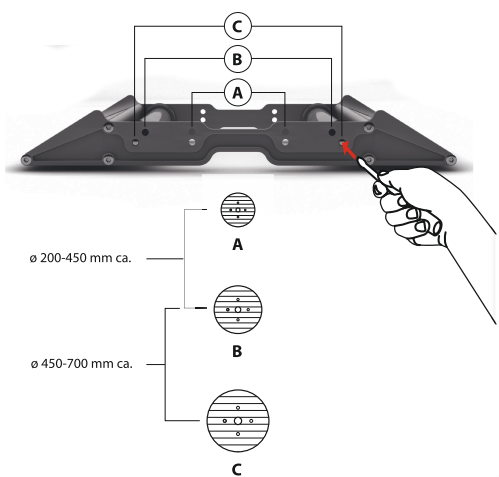

Guia Fibra de Vidro Longas Distâncias

Código	Descrição	Lote (un)	Tab. %	
GF07100C	Guia C/ Carro 7.5mm / 100mts	1	(A)	●
GF0980C	Guia C/ Carro 9.0mm / 80mts	1	(A)	●
GF09120C	Guia C/ Carro 9.0mm / 120mts	1	(A)	●
GF11150C	Guia C/ Carro 11mm / 150mts	1	(A)	●
GF11200C	Guia C/ Carro 11mm / 200mts	1	(A)	●

Dispensador Bobines

Código	Descrição	Lote (un)	Tab. %	
BDB250	DISPENSADOR 670MM /250KG	1	(A)	●

ø 200-450 mm ca.

ø 450-700 mm ca.

670 mm

200 - 700 mm

250 kg

10,5 kg

Dispensador Bobines

Código	Descrição	Lote (un)	Tab. %	
BDB1000	BASE PAVIM. (1200MM /1 TON.)	2	(A)	●
BCH5T1032	CAVALETE (3200MM /5 TON.)	2	(A)	●
ECM501220	EIXO MACIÇO 1220MM x 50MM	1	(A)	●

Acessórios Diversos