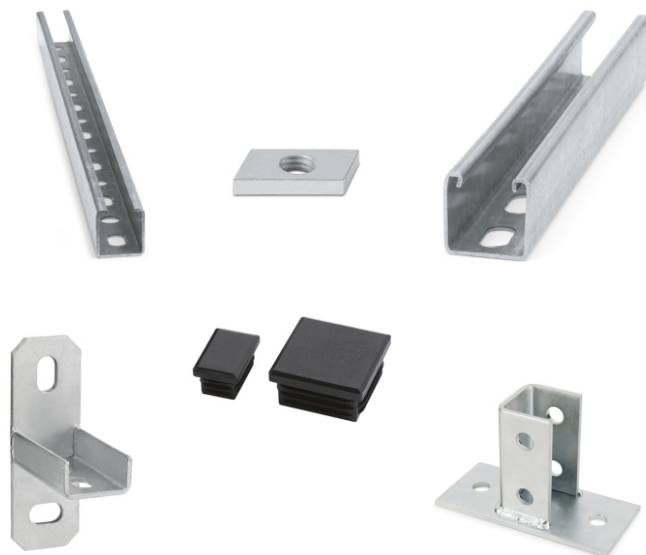

# Sistemas de Fixação

## Perfil Metálico + Acessórios

Código	Designação	Lote	
582560	Perfil Metálico Perf. 27x18x1.25x2000	20 mt	●
476364	Perfil Metálico Perf. 41x21x1.50x3000	30 mt	●
476326	Perfil Metálico Perf. 41x41x1.50x3000	30 mt	●
476319	Perfil Metálico Perf. 41x41x2.50x3000	18 mt	●
740342	Topo de Protecção PVC p/ Perfil 27x18	100	●
740373	Topo de Protecção PVC p/ Perfil 41x21	100	●
740557	Suporte Metálico c/ 2 furos p/ Perfil 27x18	10	●
830197	Suporte Metálico c/ 2 furos p/ Perfil 41x...	12	●
587657	Porca Desliz. M6 p/ Perfil 27x18	100	●
587695	Porca Desliz. M8 p/ Perfil 27x18 e 41x...	100	●

## Grampo de Viga

Código	Designação	Lote	
828927	Grampo de Viga M6 c/ Aperto Parafuso	50	●
707826	Grampo de Viga M8 c/ Aperto Parafuso	50	●

## Fita Metálica Perfurada

Código	Designação	Lote	
132741	Fita Metálica Perf. 12mm x 0.8mm x 10mt	1	●
224606	Fita Metálica Perf. 17mm x 0.8mm x 10mt	1	●