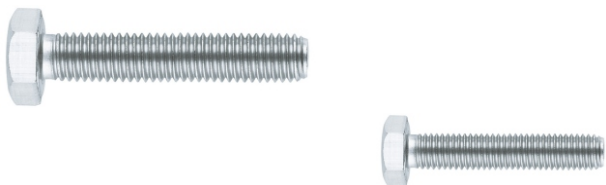

Sistemas de Fixação

Parafuso c/ Rosca Métrica

Código	Designação	Lote
824899	Parafuso 6x65mm Zincado c/ Rosca M6	50
824912	Parafuso 8x65mm Zincado c/ Rosca M8	50

Parafuso Sextavado c/ Rosca Métrica

Código	Designação	Lote
720221	Paraf. Sextav. Rosca Métrica M6x30mm	250
476791	Paraf. Sextav. Rosca Métrica M6x60mm	100
720290	Paraf. Sextav. Rosca Métrica M8x30mm	200
720337	Paraf. Sextav. Rosca Métrica M8x60mm	200

Porca Recartilhada

Código	Designação	Lote
765062	Porca Recartilhada M6	500
765079	Porca Recartilhada M8	250

Anilha Plana Aba Larga

Código	Designação	Lote
720856	Anilha Plana Aba Larga M6	500
720863	Anilha Plana Aba Larga M8	200

Parafuso Cabeça Embeber

Código	Designação	Lote
623737	Parafuso Cab. Embeber 2.5x25mm	1000
623751	Parafuso Cab. Embeber 3x16mm	1000
623768	Parafuso Cab. Embeber 3x20mm	1000
623775	Parafuso Cab. Embeber 3x25mm	1000
623782	Parafuso Cab. Embeber 3x30mm	1000
623867	Parafuso Cab. Embeber 3.5x50mm	250
623928	Parafuso Cab. Embeber 4x40mm	500
624345	Parafuso Cab. Embeber 5x60mm	250